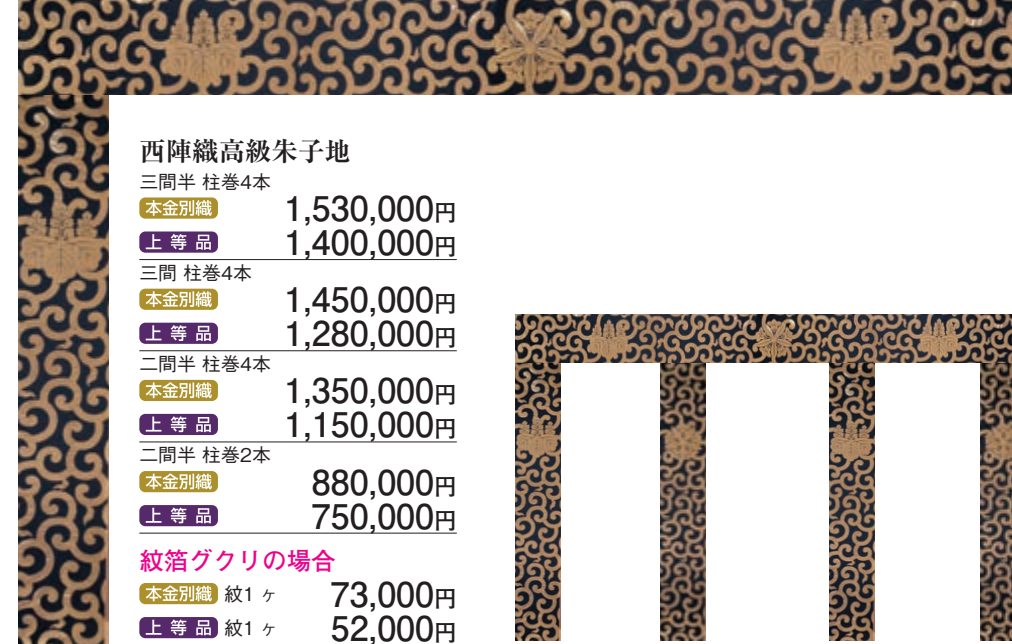

104-1 箔一丁唐草両山紋文様 (紺地・赤地同価)

西陣織高級朱子地

三間半 柱巻4本	1,530,000円
上等品	1,400,000円
三間 柱巻4本	1,450,000円
上等品	1,280,000円
二間半 柱巻4本	1,350,000円
上等品	1,150,000円
二間半 柱巻2本	880,000円
上等品	750,000円

紋箔グケリの場合

本金別織 紋1ヶ	73,000円
上等品 紋1ヶ	52,000円