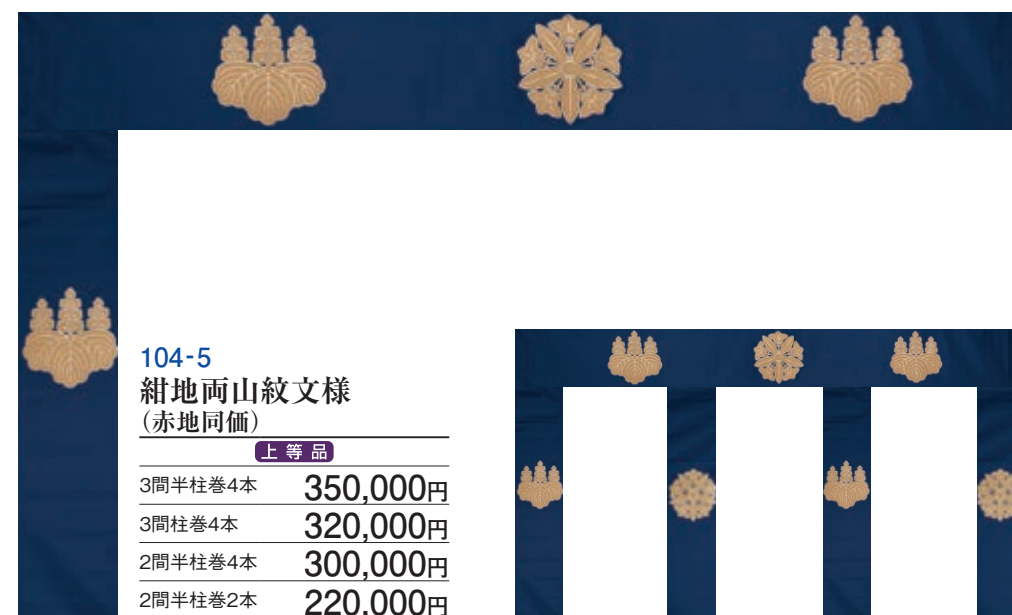

104-5 紺地両山紋文様 (赤地同価)

	上等品
3間半柱巻4本	350,000円
3間柱巻4本	320,000円
2間半柱巻4本	300,000円
2間半柱巻2本	220,000円