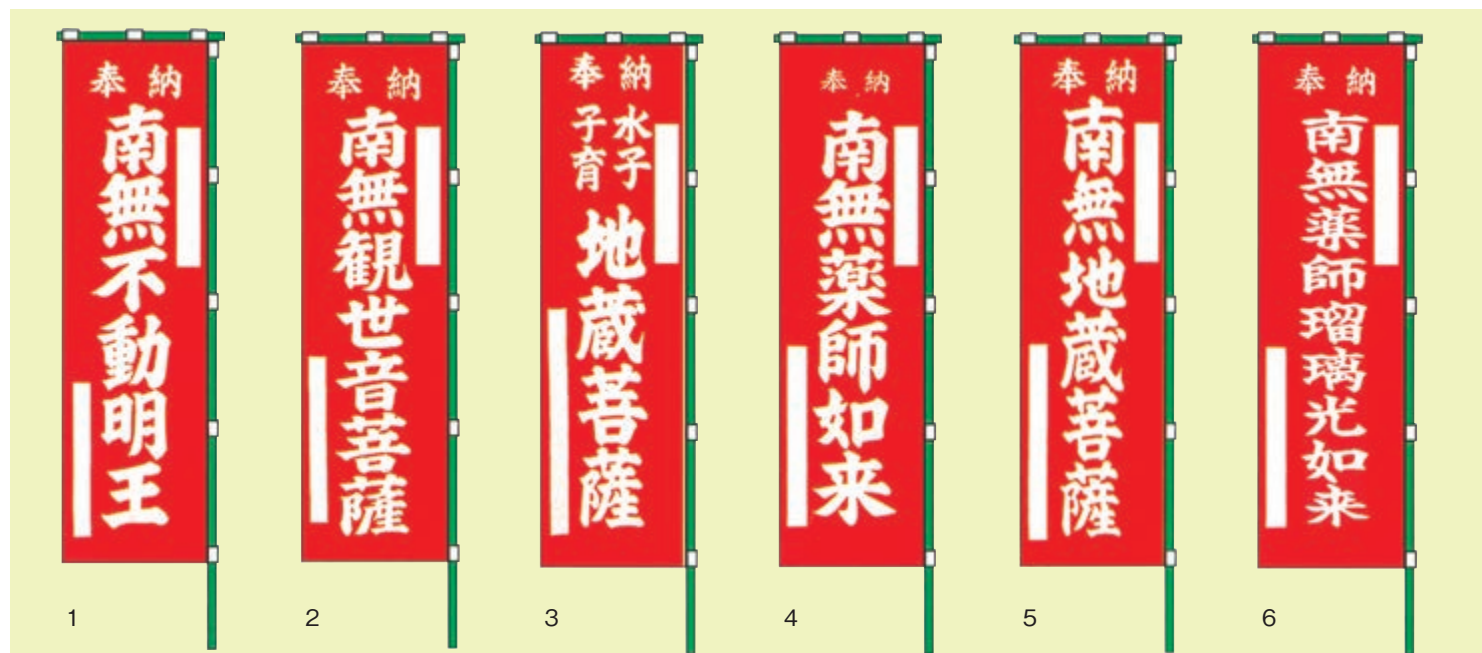

101-5 赤地白抜文字のぼり (既製品)

木綿 150cm×巾45cm	
1枚	1,450円

101-6 のぼり用ポール

1本	780円